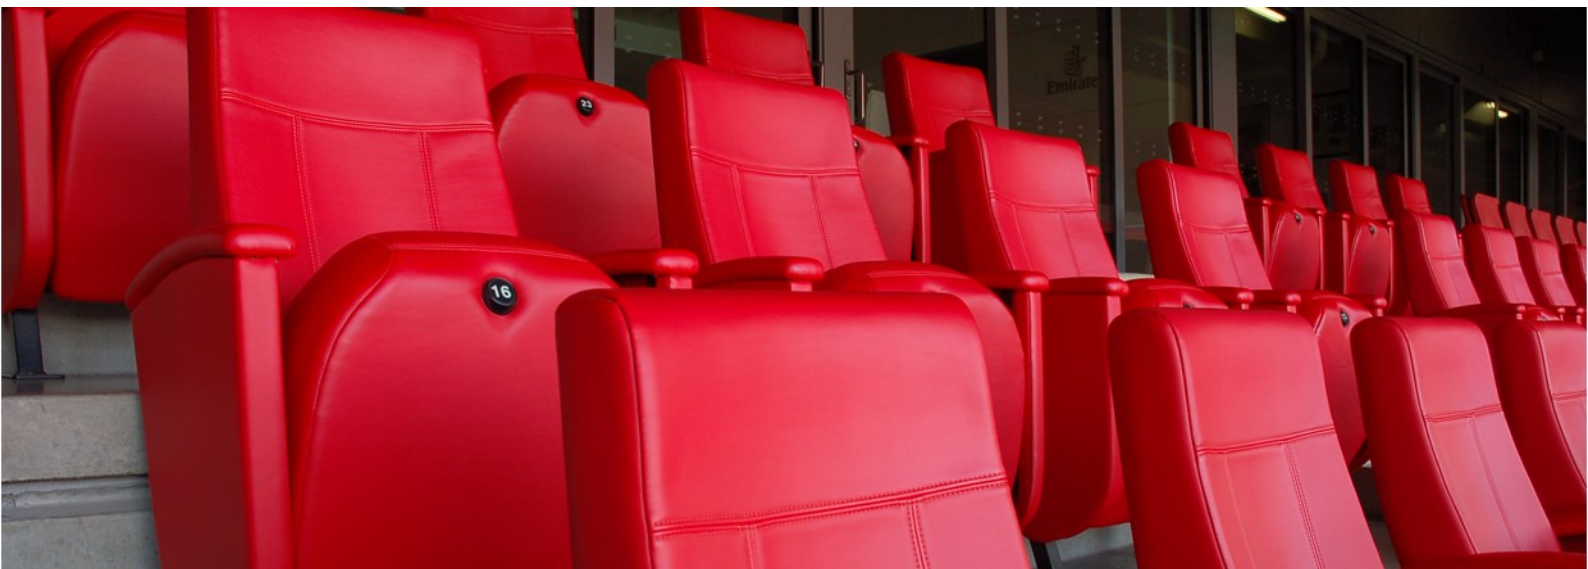

Riviera

Riviera er en eksklusiv auditoriestol med ekstra høye krav til komfort. Er godt egnet til kombinasjon av kino- teater- og auditoriestol.

FORA FORM

- wherever people meet