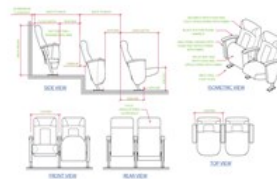

Riviera

Riviera er en eksklusiv auditoriestol med ekstra høye krav til komfort. Er godt egnet til kombinasjon av kino- teater- og auditoriestol.

FORA FORM

- wherever people meet

Row Lettering